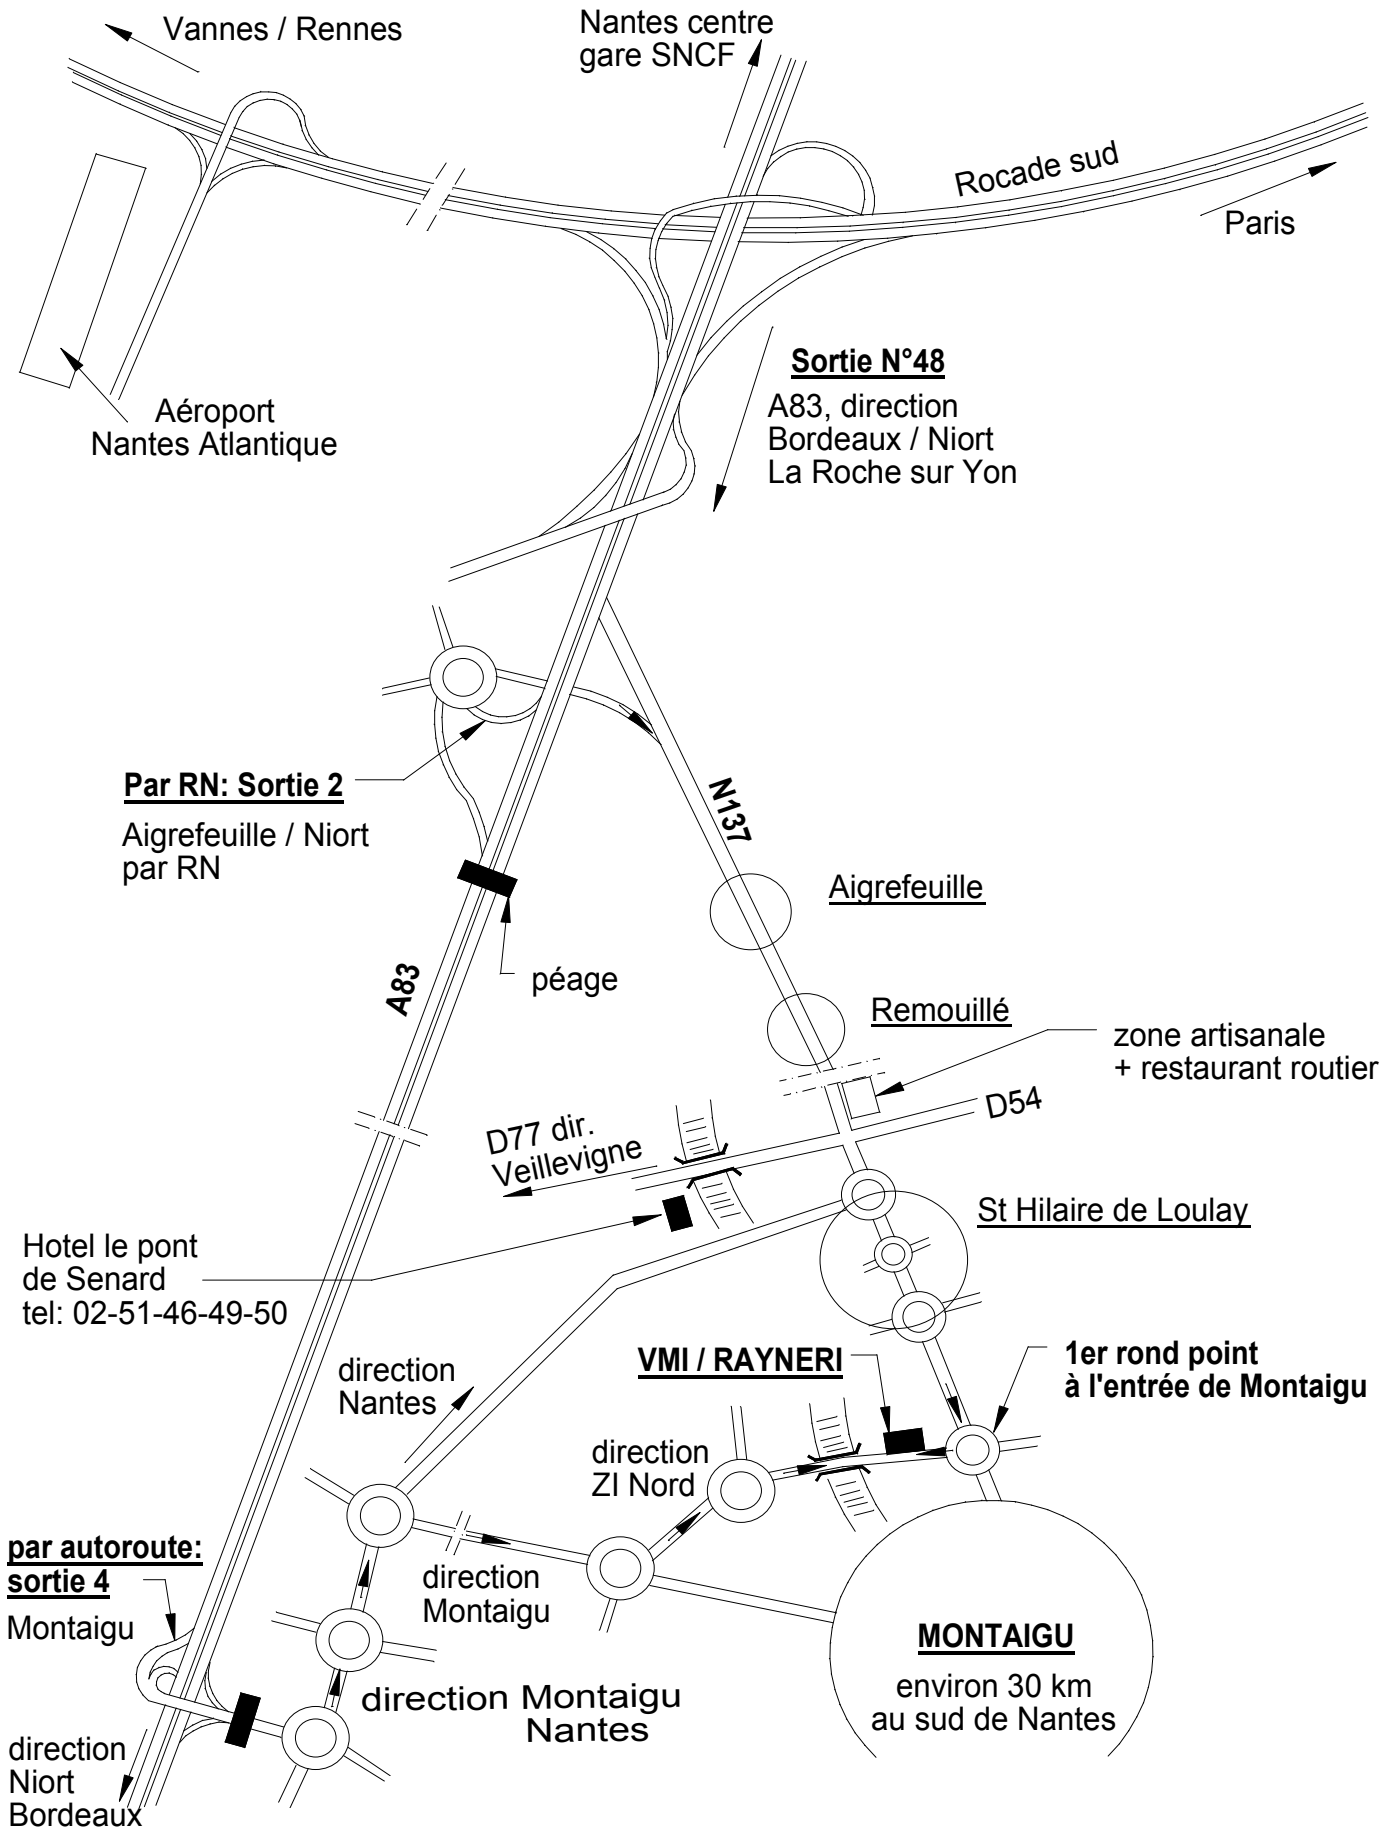

PLAN D'ACCES A MONTAIGU

mis à jour le 20/06/2006

plan d'accès à Montaigu.DOC

ZI Nord - 85607 MONTAIGU Cedex - France
Tél : 33 (0)2 51 45 35 35 - Fax : 33 (0)2 51 06 40 84
<http://www.rayneri.fr> - e-mail : comm-rayneri@vmi.fr